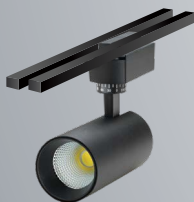

SURFACE SPOT LIGHT

10W	3000K	NA	Ø97x180	600	PSPM03103	1900	10	19000
	4000K	NA	Ø97x180	650	PSPM03104	1900	10	19000
	6500K	NA	Ø97x180	700	PSPM03107	1900	10	19000
15W	3000K	NA	Ø97x208	1050	PSPM03153	2500	10	25000
	4000K	NA	Ø97x208	1125	PSPM03154	2500	10	25000
	6500K	NA	Ø97x208	1200	PSPM03157	2500	10	25000
20W	3000K	NA	Ø97x230	1400	PSPM03203	3200	10	32000
	4000K	NA	Ø97x230	1500	PSPM03204	3200	10	32000
	6500K	NA	Ø97x230	1600	PSPM03207	3200	10	32000